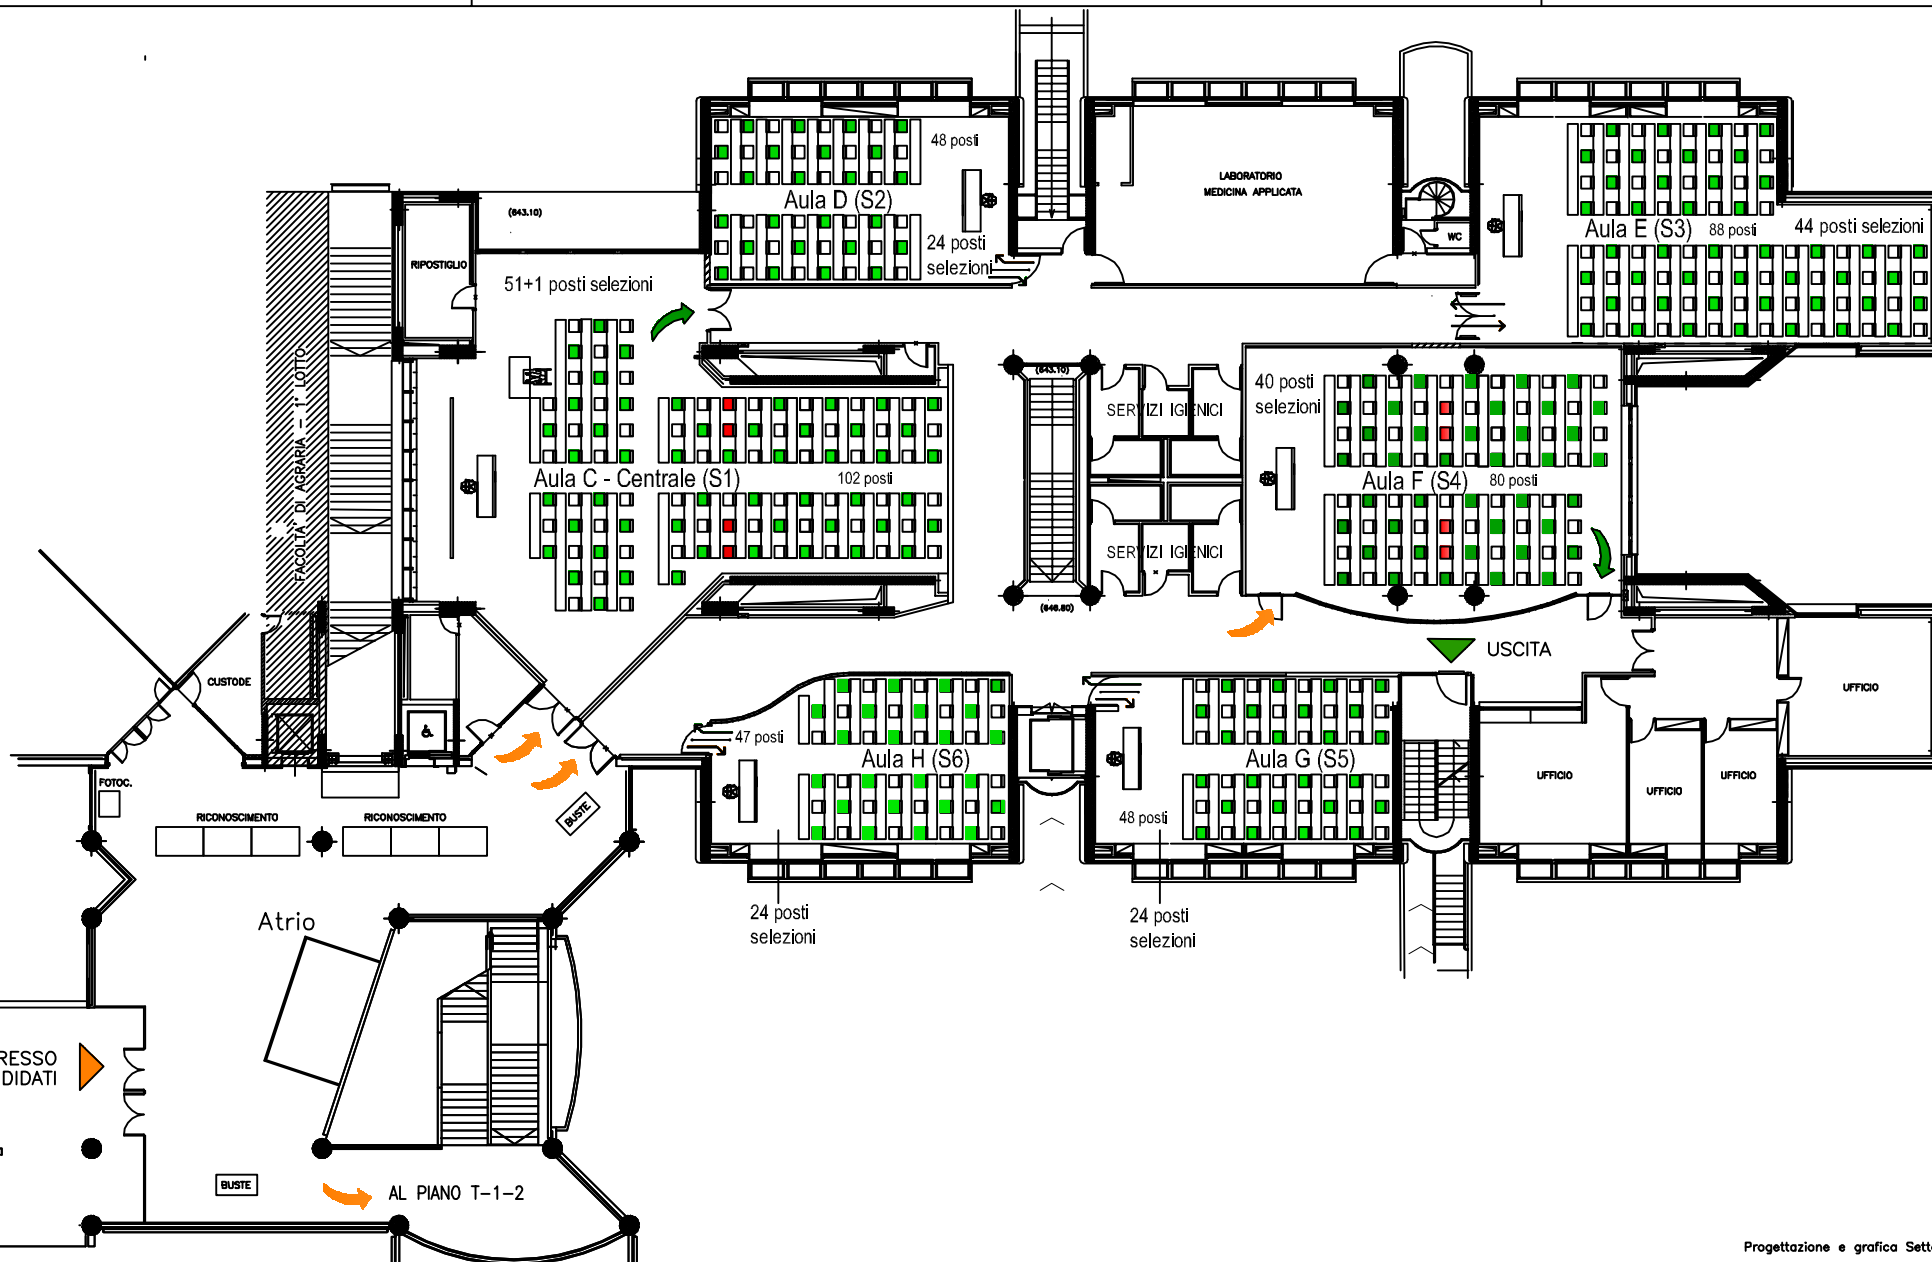

Universita' degli Studi del Molise

PROVE DI AMMISSIONE AI CORSI DI LAUREA
E LAUREA MAGISTRALE A CICLO UNICO
DI CUI AI D.M. 25/06/2021 NN. 730 E 732
DI A.A. 2021-2022

LEGENDA:

VARCO DI ACCESSO

VARCO DI USCITA

POSTO UTILE

data Agosto 2021	PLANIMETRIE EDIFICIO III POLIFUNZIONALE - CAMPOBASSO	tavola
agg.to		rapp.
revisione		
file		

Edificio
III Polifunzionale
II lotto

Edificio ●
III Polifunzionale
I lotto