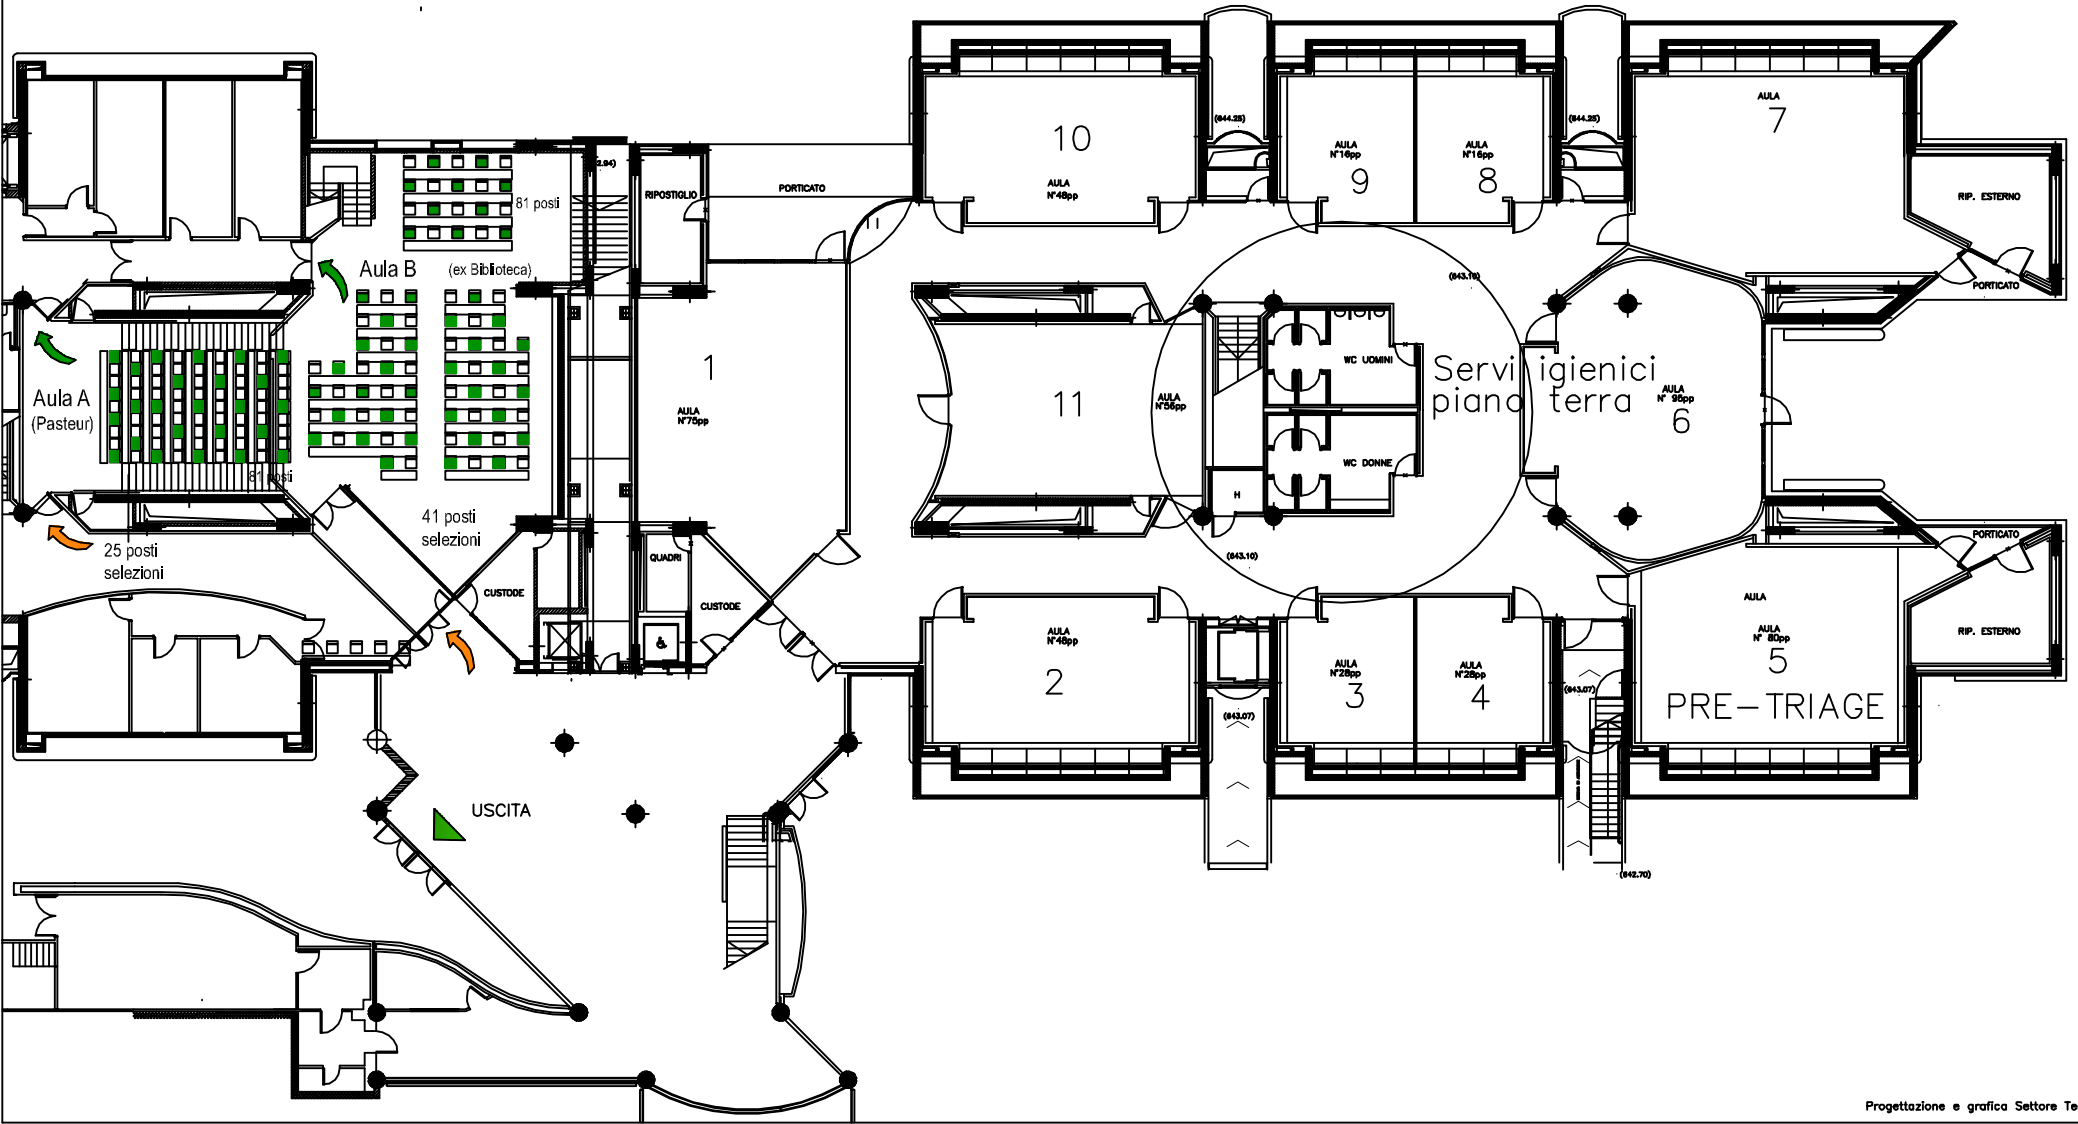

Universita' degli Studi del Molise

PROVE DI AMMISSIONE AI CORSI DI LAUREA
E LAUREA MAGISTRALE A CICLO UNICO
DI CUI AI D.M. 25/06/2021 NN. 730 E 732
DI A.A. 2021-2022

LEGENDA:

VARCO DI ACCESSO

VARCO DI USCITA

POSTO UTILE

data Agosto 2021	PLANIMETRIE EDIFICIO III POLIFUNZIONALE - CAMPOBASSO	tavola
agg.to		rapp.
revisione		
file		

Edificio
III Polifunzionale
II lotto

Edificio ●
III Polifunzionale
I lotto