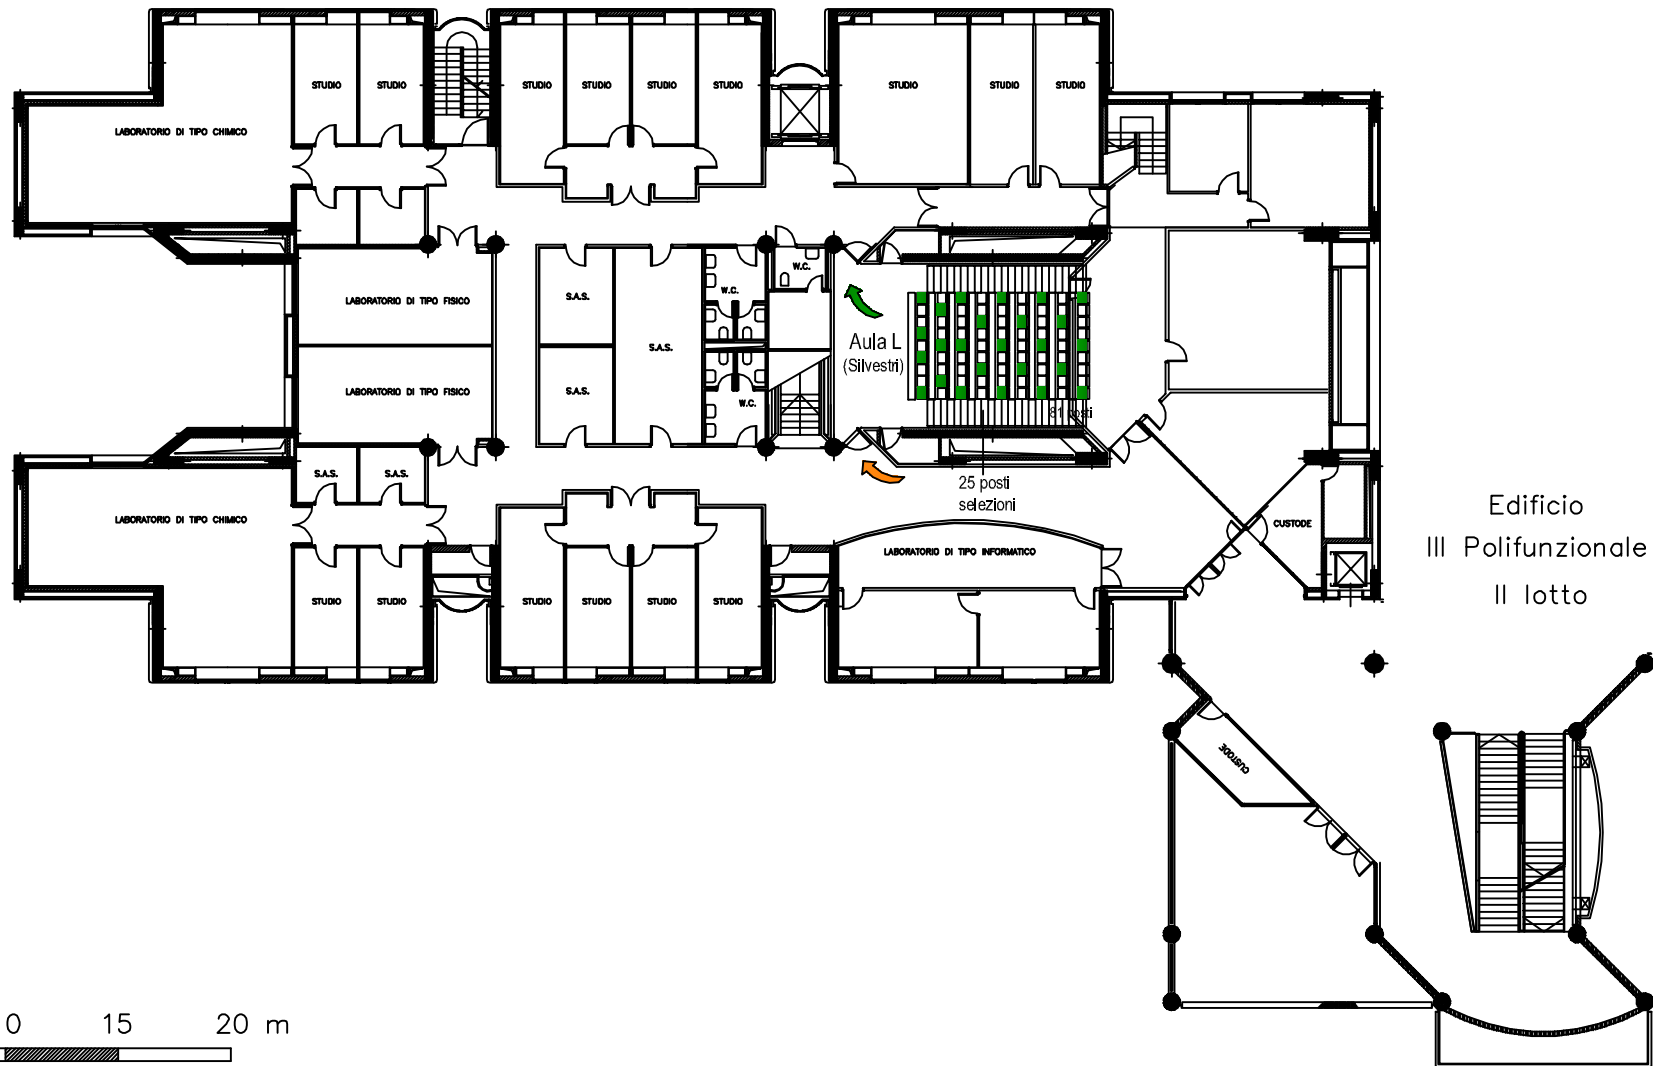

Universita' degli Studi del Molise

PROVE DI AMMISSIONE AI CORSI DI LAUREA
E LAUREA MAGISTRALE A CICLO UNICO
DI CUI AI D.M. 25/06/2021 NN. 730 E 732
DI A.A. 2021-2022

LEGENDA:

VARCO DI ACCESSO

VARCO DI USCITA

POSTO UTILE

data Agosto 2021	PLANIMETRIE EDIFICIO III POLIFUNZIONALE - CAMPOBASSO	tavola
agg.to		rapp.
revisione		
file		

Edificio
III Polifunzionale
II lotto

Edificio ●
III Polifunzionale
I lotto